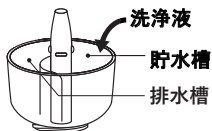

## 【ご使用方法（簡易版）】

① ノズルと蓋を外し、貯水槽に、ぬるま湯程度に温めた別売洗浄液を目盛：MAXを超えない範囲で注入してください。（別売洗浄液または生理食塩水以外は使用しないでください）

② ノズルの噴射口を鼻孔に向け、電源ボタンを押すとモードランプが青く点灯し、洗浄を始めます。※ご使用中は口で呼吸することを推奨します。

③ 更に電源ボタンを押すとモードが切り替わります。長押しするとOFFになります。