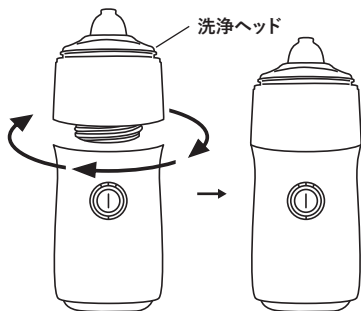

① ノズルと蓋を外し、貯水槽に、ぬるま湯程度に温めた別売洗浄液を目盛：MAXを超えない範囲で注入してください。（別売洗浄液または生理食塩水以外は使用しないでください）

② ノズルの噴射口を鼻孔に向け、電源ボタンを押すとモードランプが青く点灯し、洗浄を始めます。※ご使用中は口で呼吸することを推奨します。

③ 更に電源ボタンを押すとモードが切り替わります。長押しするとOFFになります。

洗浄後、排水は自動的に排水槽に流れます。

④ 排水槽に貯まった液を捨て、再び生理食塩水等を貯水槽に注ぎ、もう一方の鼻孔を同様に洗浄します。

⑤ ご使用後は電源をOFF、洗浄ヘッドを洗浄し、本体を乾いた布などで良く拭き取って保管してください。

※本体を直接水に浸して洗浄することは出来ません！